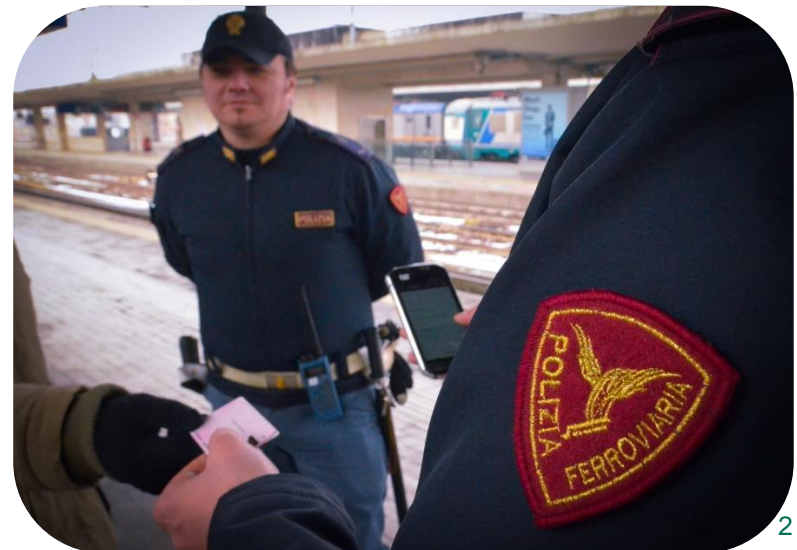

PIANO DI VIGILANZA RETE FERROVIARIA ESTATE 2024

La **POLIZIA FERROVIARIA** sarà presente ogni giorno con circa **1.300** operatori nelle stazioni e a bordo treno.

Garantirà, altresì, quotidianamente, oltre **60** servizi di pattugliamento lungo la linea ferroviaria.

Da gennaio a aprile risultano effettuati **2.483.350** controlli ed elevate **4.280** sanzioni.

ALCUNI CONSIGLI PER LA PROPRIA INCOLUMITA'

- Non attraversare i binari, ma servirsi sempre dei sottopassaggi;
- Non tentare di salire o scendere quando il treno è in movimento;
- Non superare i passaggi a livello con le barriere abbassate
- Non oltrepassare la linea gialla di sicurezza durante la permanenza sui marciapiedi

ACCORGIMENTI PER UN VIAGGIO SICURO

- Prestare sempre attenzione al proprio bagaglio, soprattutto durante le fermate del convoglio
- Evitare di lasciare incustoditi i propri oggetti di valore a bordo treno
- Tenere a mente che i «professionisti del furto» tendono a sfruttare eventuali momenti di distrazione o situazioni di assembramento

MINISTERO
DELL'INTERNO

VIABILITÀITALIA

TECNOLOGIA ED INNOVAZIONE PER LA SICUREZZA NELLE STAZIONI E SUI TRENI

- 15 Sale Operative Polfer attive h 24
 - 600 pattuglie dotate di *smartphone* abilitati all'accesso alle banche dati di polizia
 - App specifiche per la lettura ottica dei documenti elettronici e la verifica immediata nelle banche dati
 - 142 kit per rilievi scientifici da utilizzare in occasione di incidenti ferroviari per il rapido ripristino della circolazione
 - 666 veicoli e carrellini elettrici per la vigilanza nelle stazioni e lungo linea
- *Software* di Sala Operativa per la gestione degli interventi delle pattuglie
 - Sistemi di geolocalizzazione delle pattuglie sul territorio
 - Collegamento punto-punto con le Sale Operative delle imprese ferroviarie