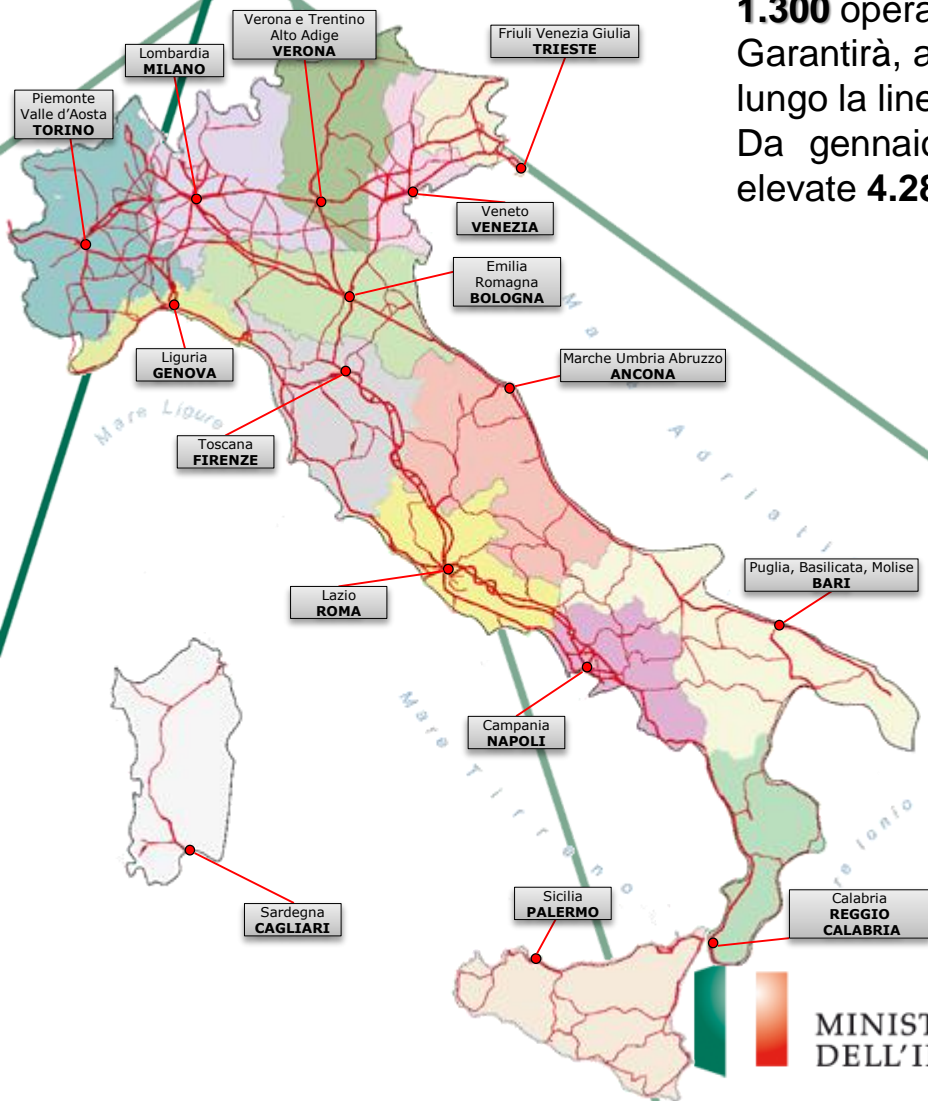

PIANO DI VIGILANZA RETE FERROVIARIA ESTATE 2024

La **POLIZIA FERROVIARIA** sarà presente ogni giorno con circa **1.300** operatori nelle stazioni e a bordo treno.

Garantirà, altresì, quotidianamente, oltre **60** servizi di pattugliamento lungo la linea ferroviaria.

Da gennaio a aprile risultano effettuati **2.483.350** controlli ed elevate **4.280** sanzioni.

ALCUNI CONSIGLI PER LA PROPRIA INCOLUMITA'

- Non attraversare i binari, ma servirsi sempre dei sottopassaggi;
- Non tentare di salire o scendere quando il treno è in movimento;
- Non superare i passaggi a livello con le barriere abbassate
- Non oltrepassare la linea gialla di sicurezza durante la permanenza sui marciapiedi

ACCORGIMENTI PER UN VIAGGIO SICURO

- Prestare sempre attenzione al proprio bagaglio, soprattutto durante le fermate del convoglio
- Evitare di lasciare incustoditi i propri oggetti di valore a bordo treno
- Tenere a mente che i «professionisti del furto» tendono a sfruttare eventuali momenti di distrazione o situazioni di assembramento

MINISTERO
DELL'INTERNO

VIABILITÀITALIA