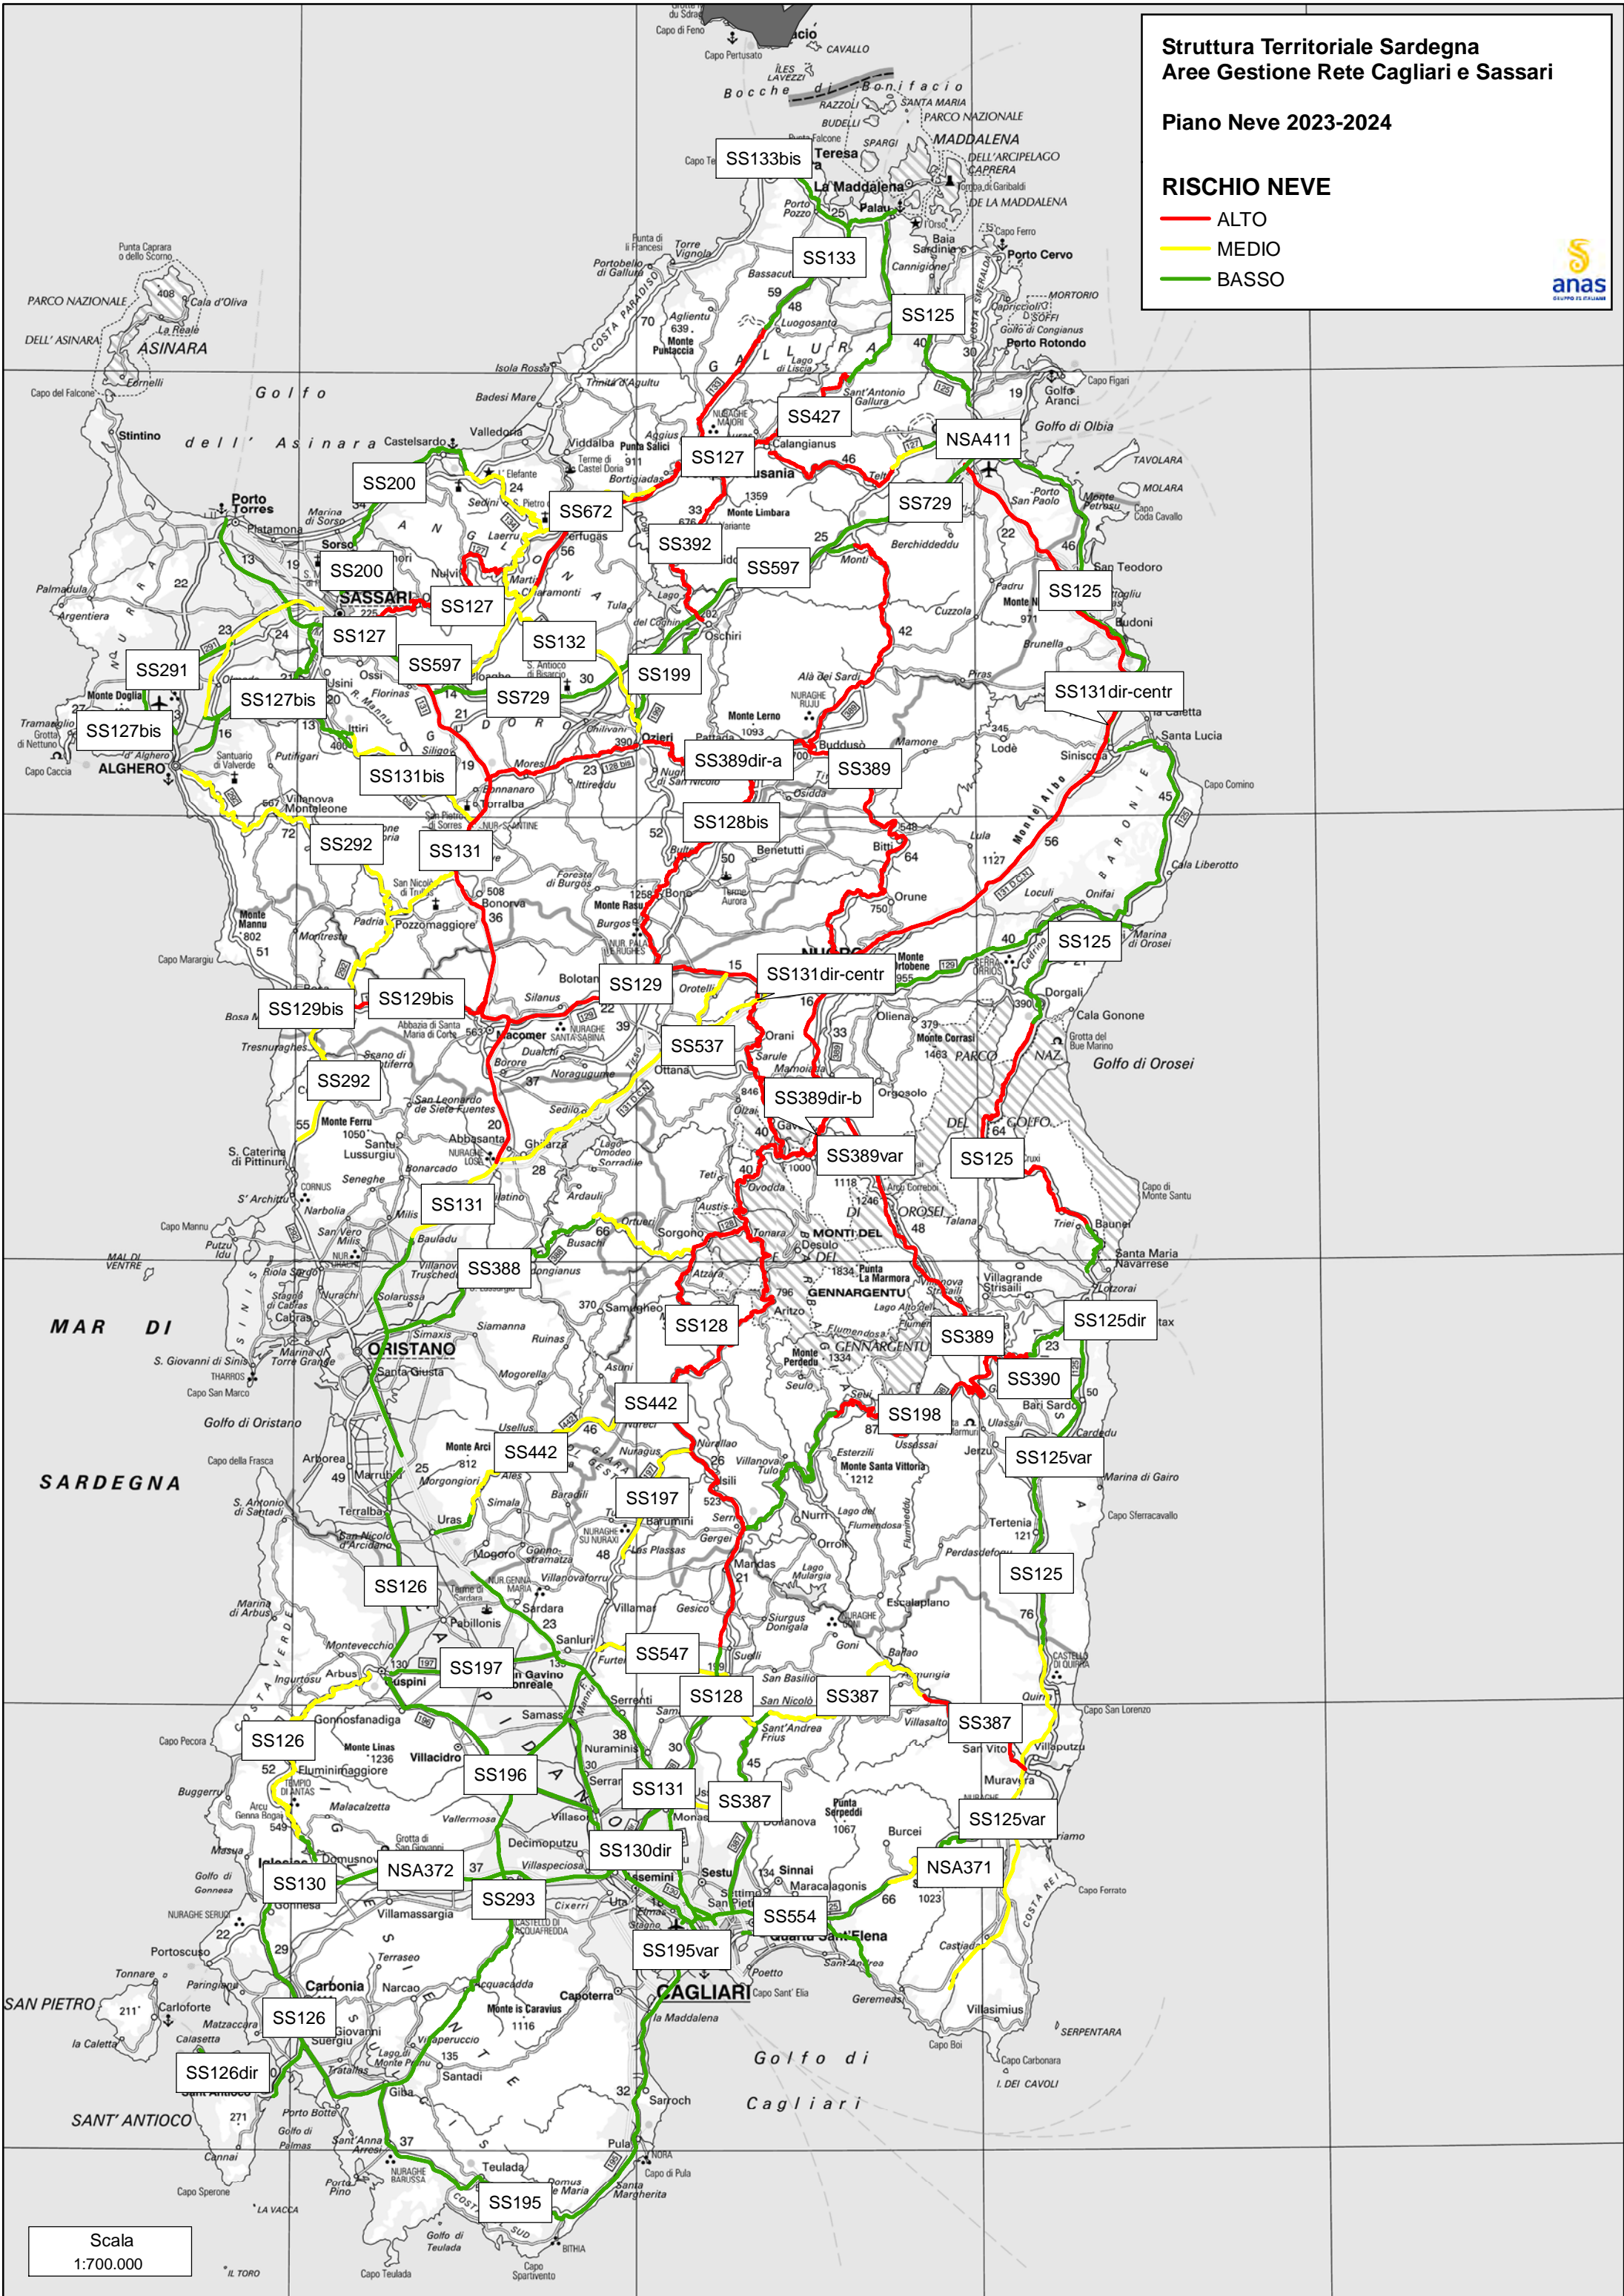

Scala  
1:700.000