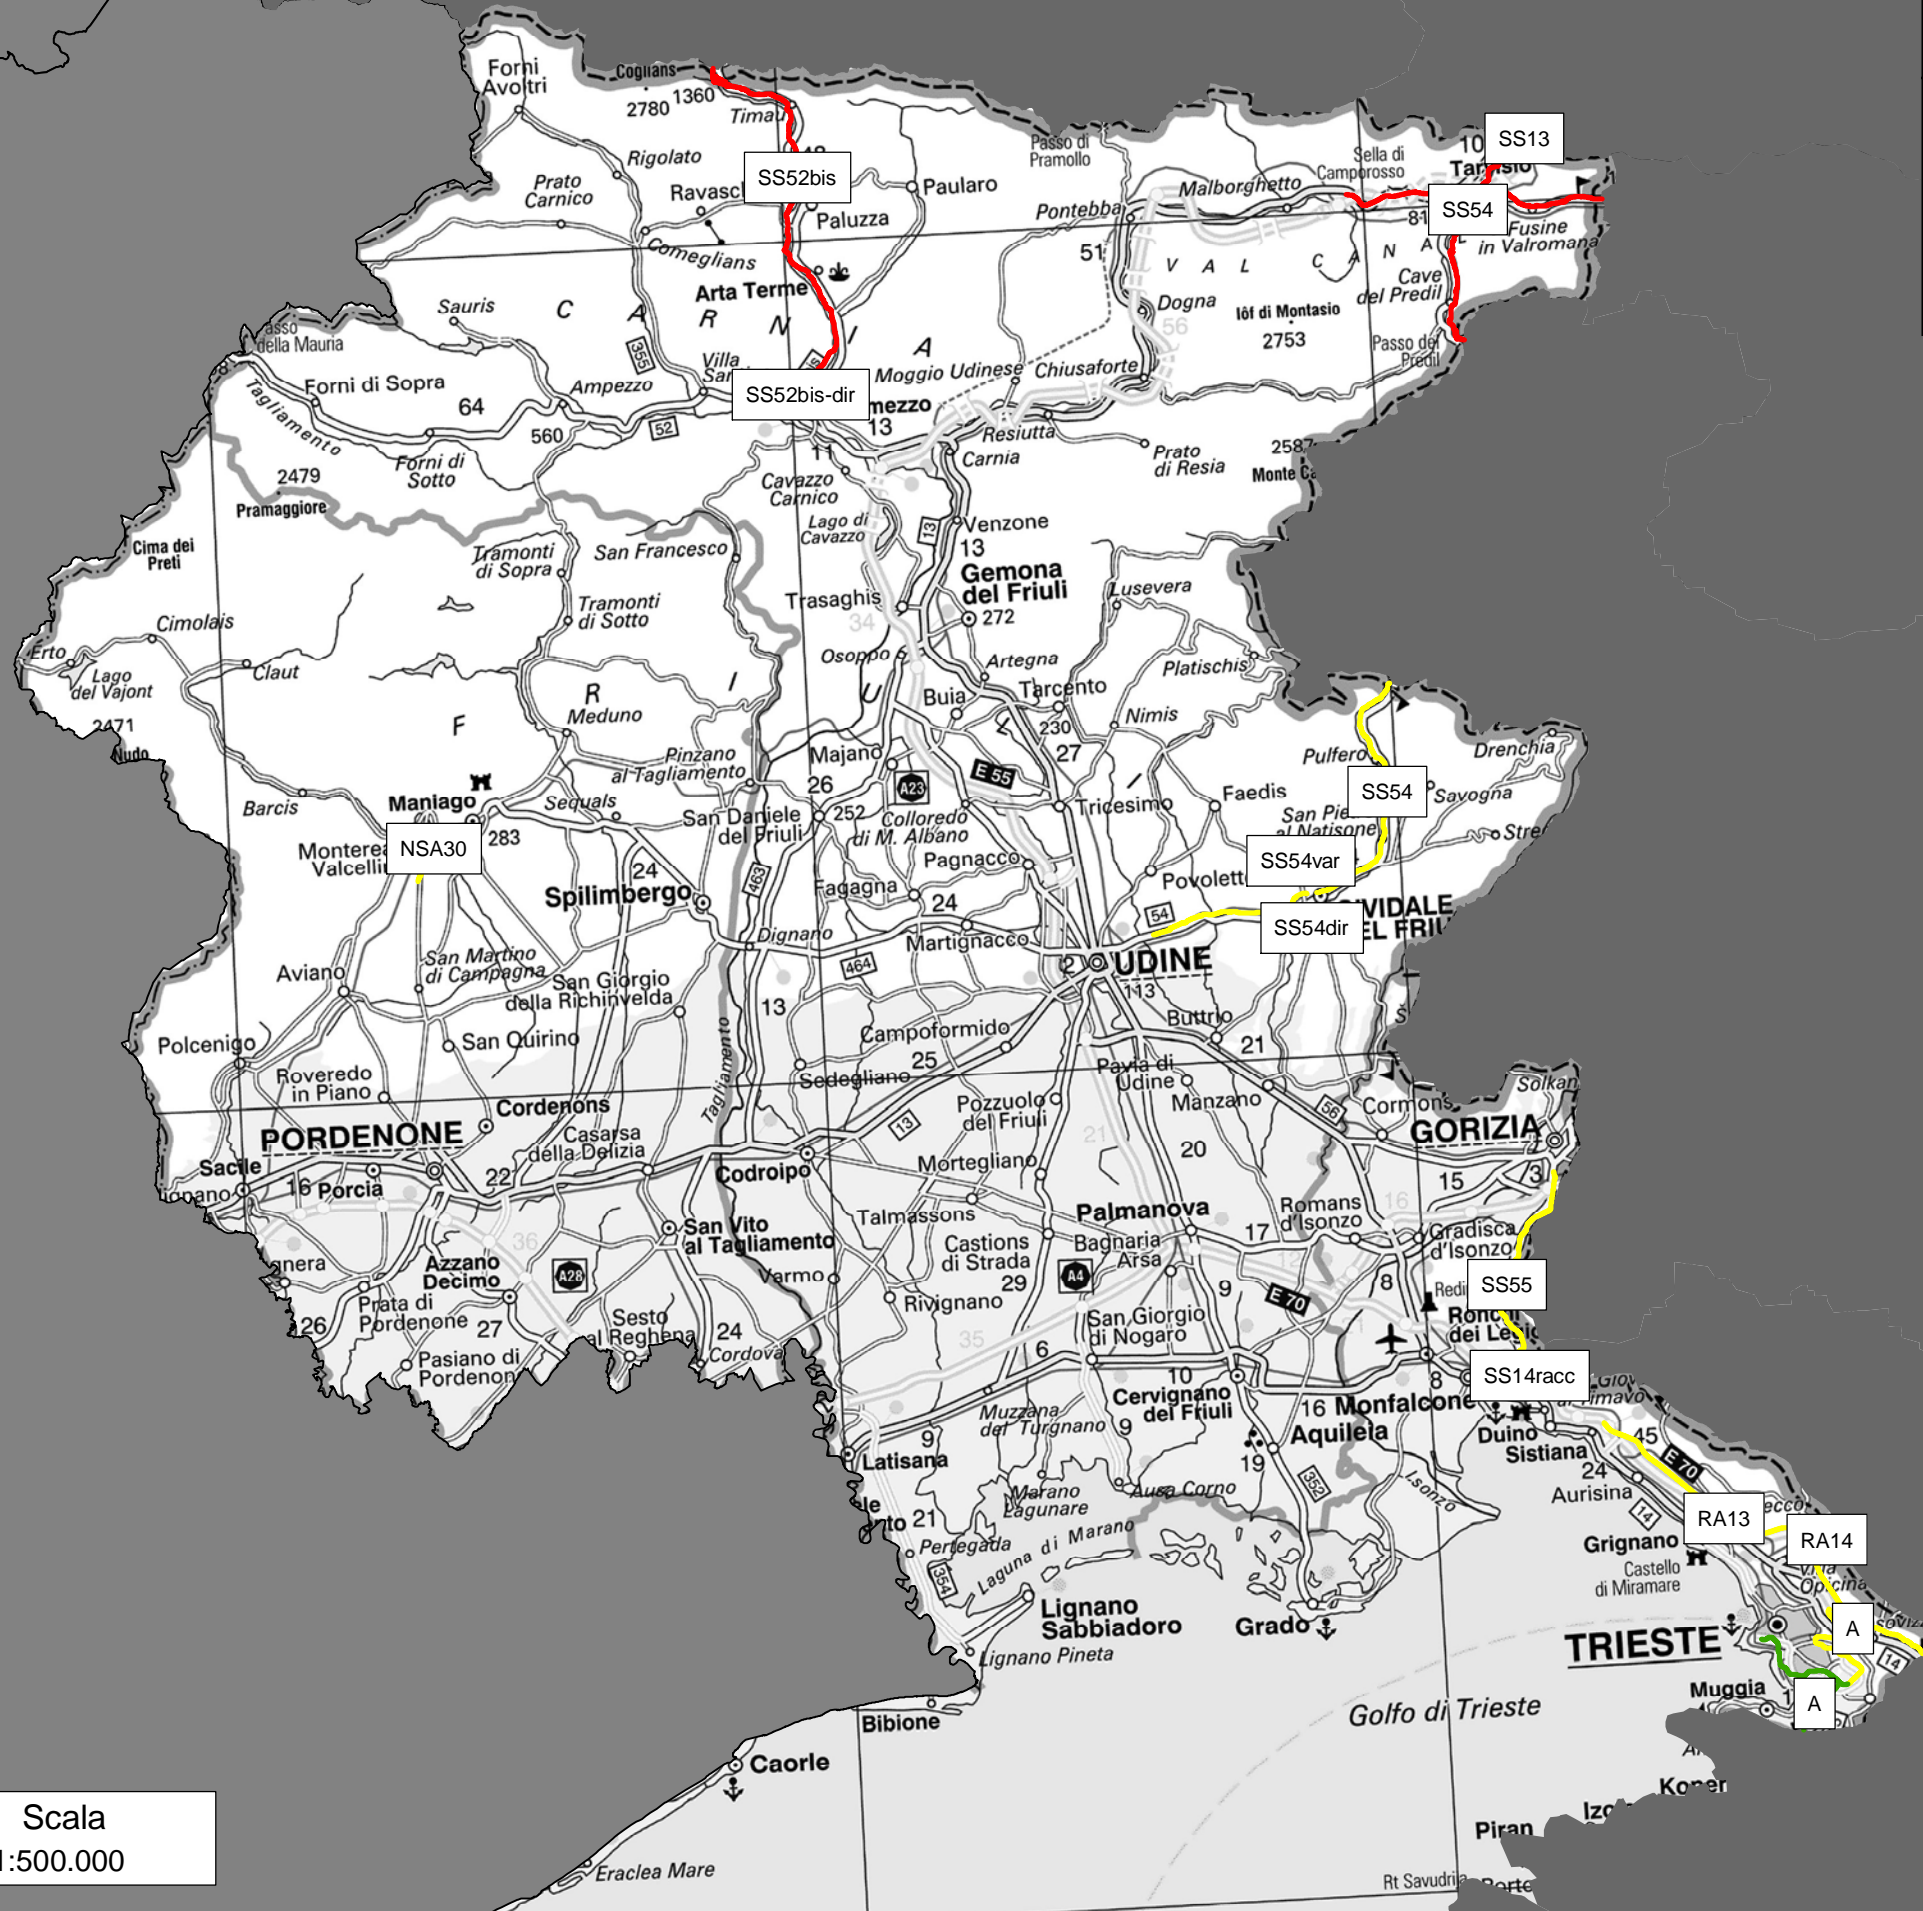

Struttura Territoriale Veneto e Friuli Venezia Giulia Area Gestione Rete Friuli Venezia Giulia

Piano Neve 2023-2024

RISCHIO NEVE

- ALTO
- MEDIO
- BASSO

Scala
1:500.000