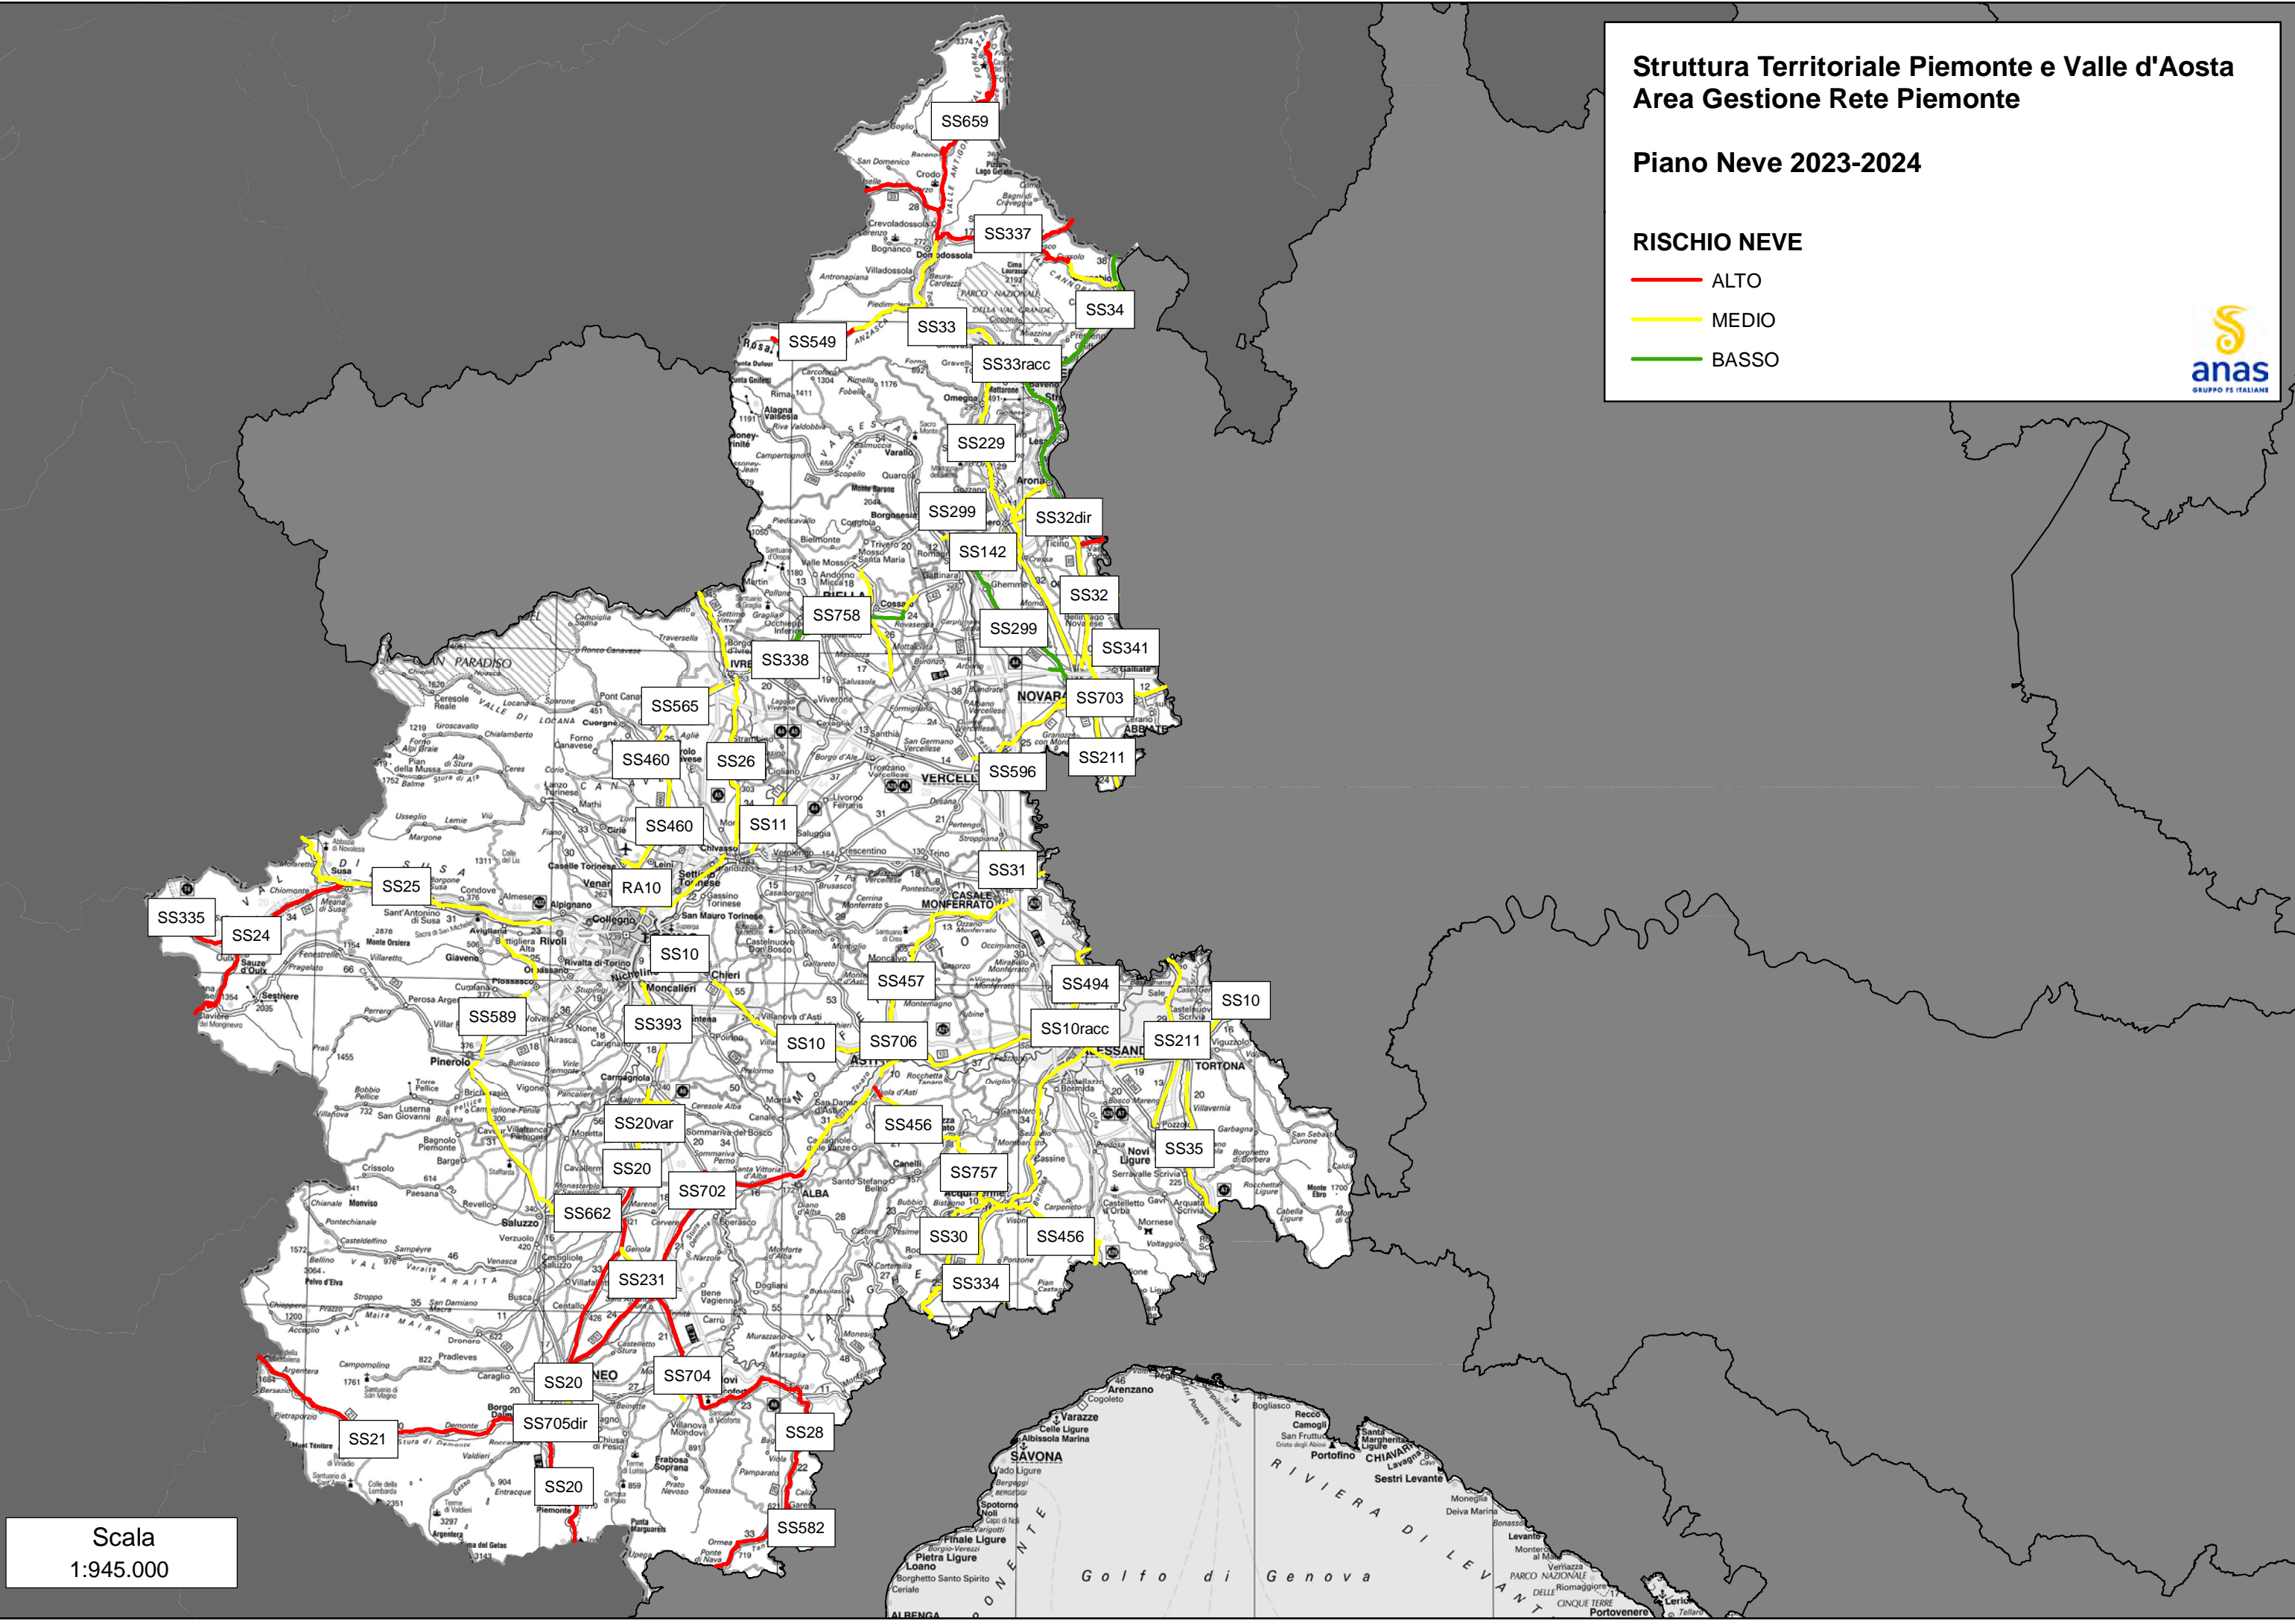

Struttura Territoriale Piemonte e Valle d'Aosta Area Gestione Rete Piemonte

Piano Neve 2023-2024

RISCHIO NEVE

- ALTO
- MEDIO
- BASSO

Scala
1:945.000