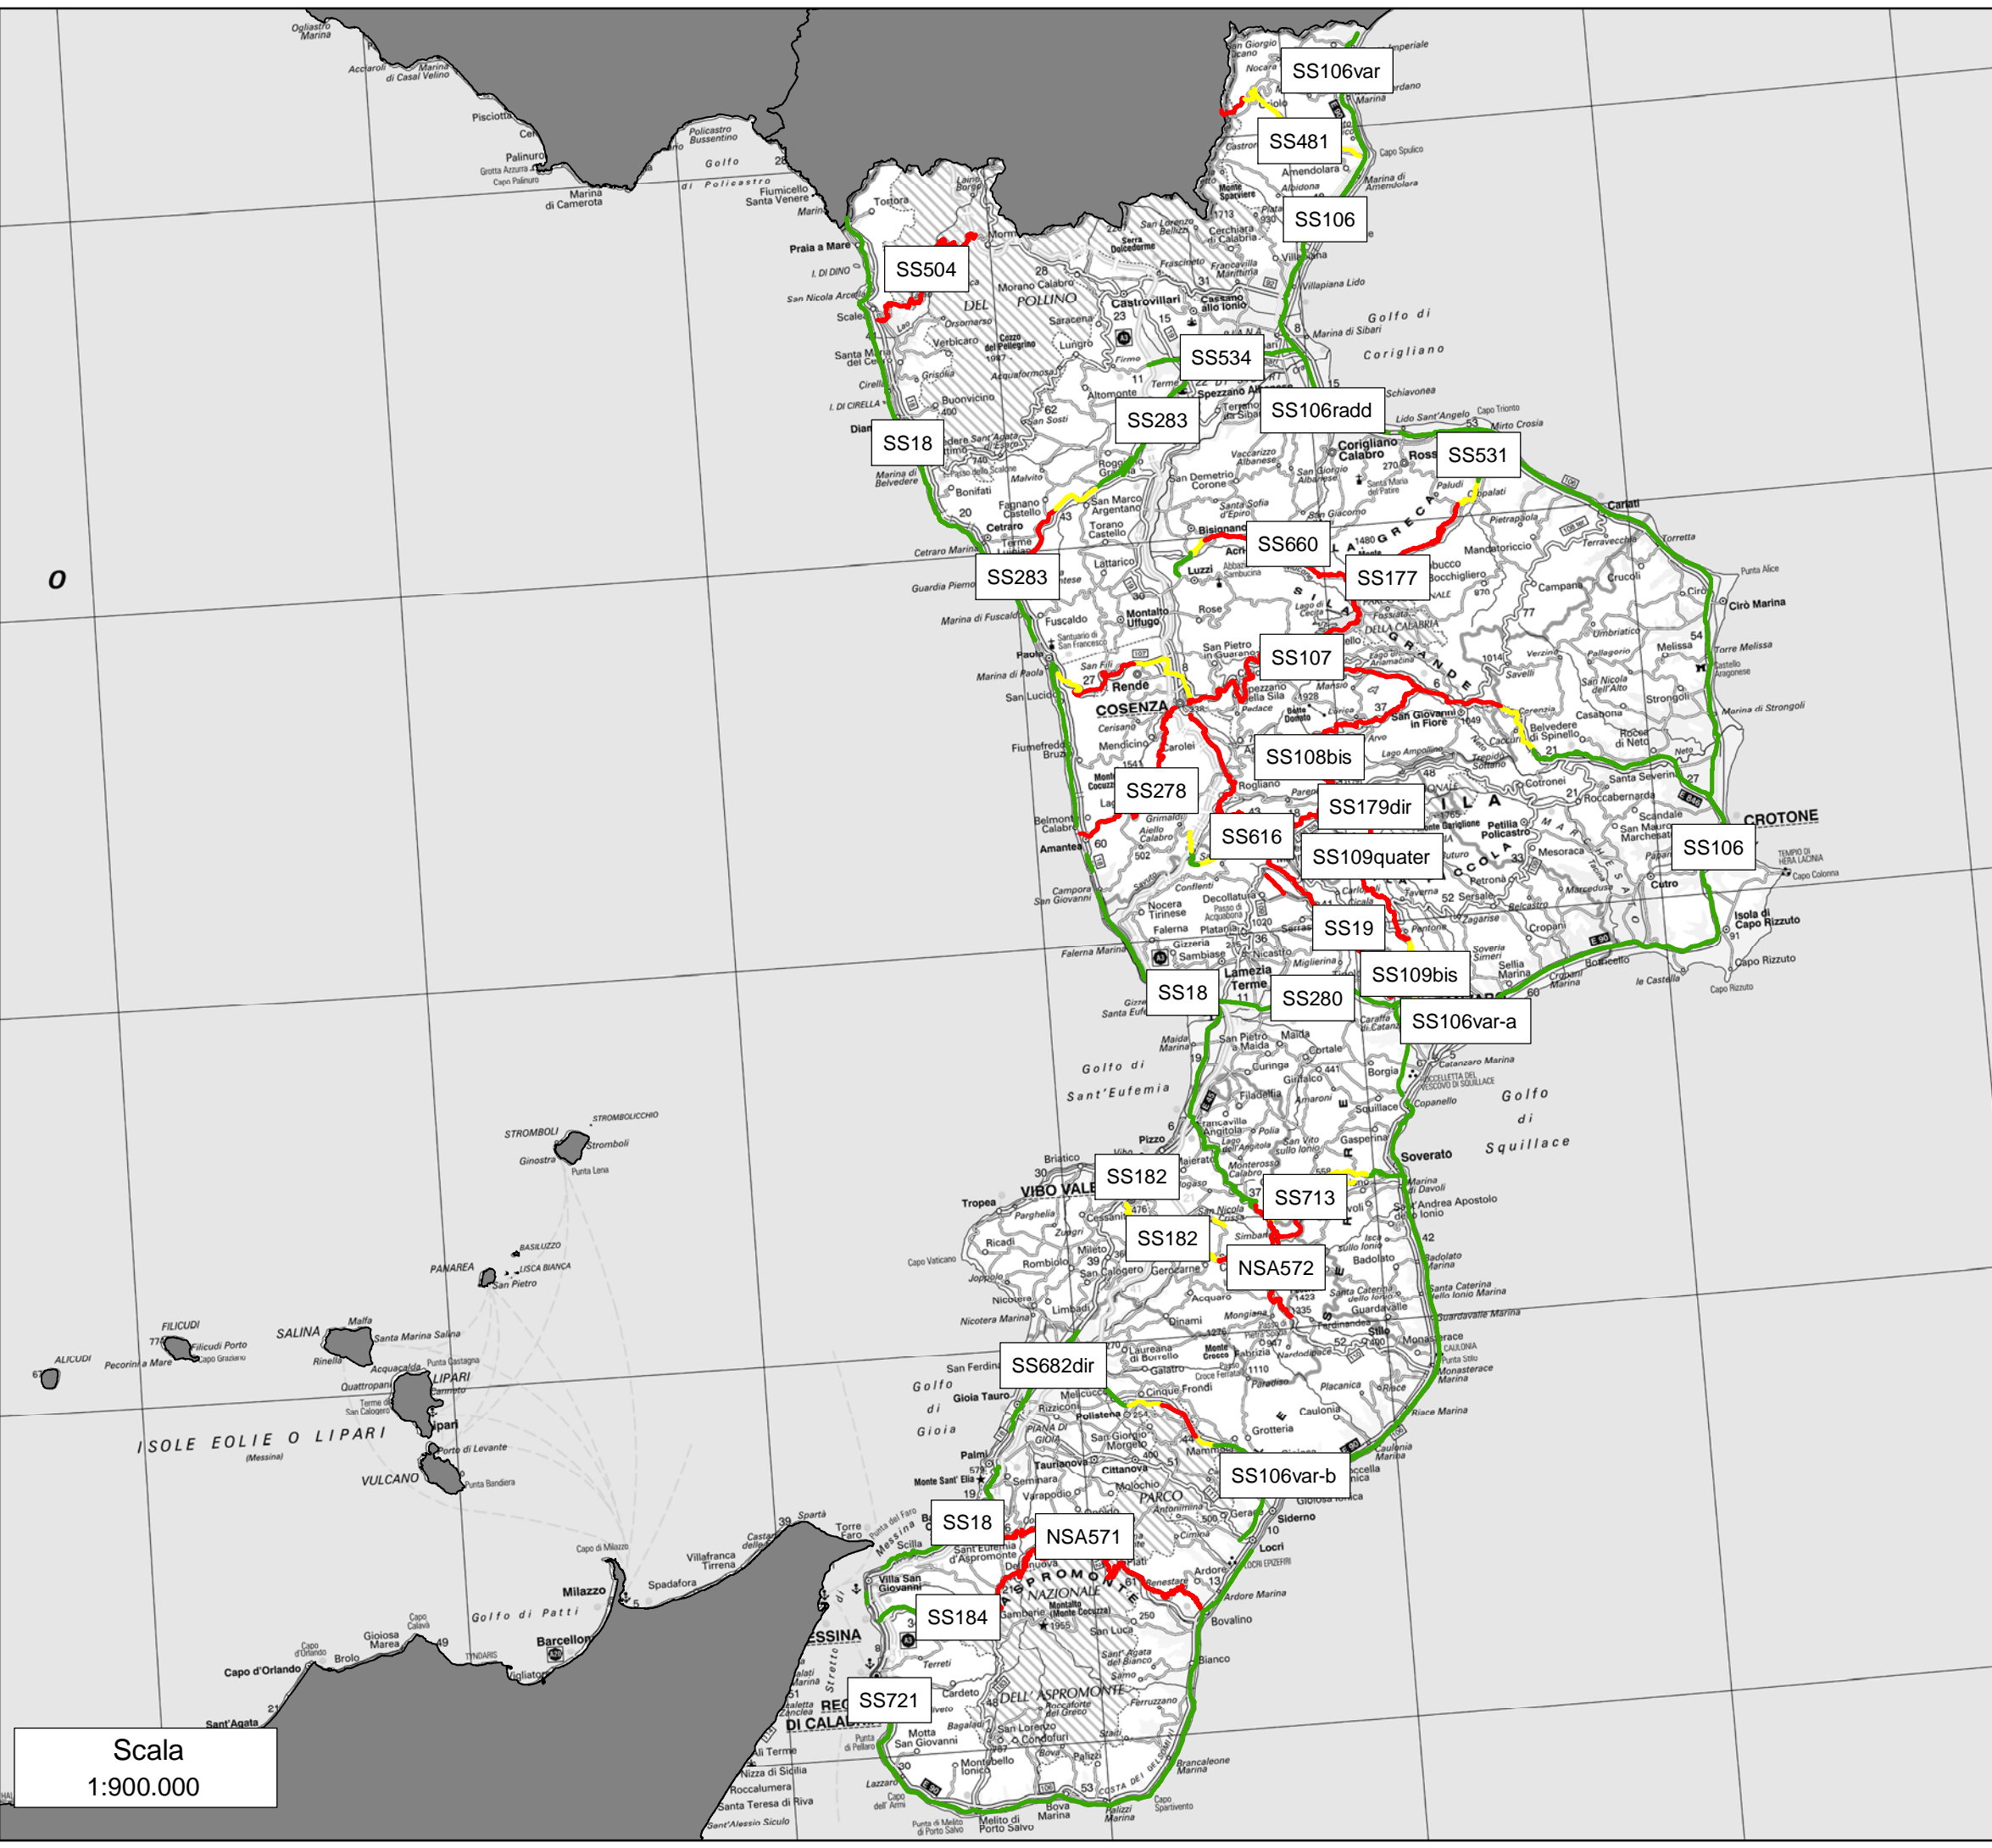

Struttura Territoriale Calabria Area Gestione Rete Catanzaro

Piano Neve 2023-2024

RISCHIO NEVE

- ALTO
- MEDIO
- BASSO

Scala
1:900.000