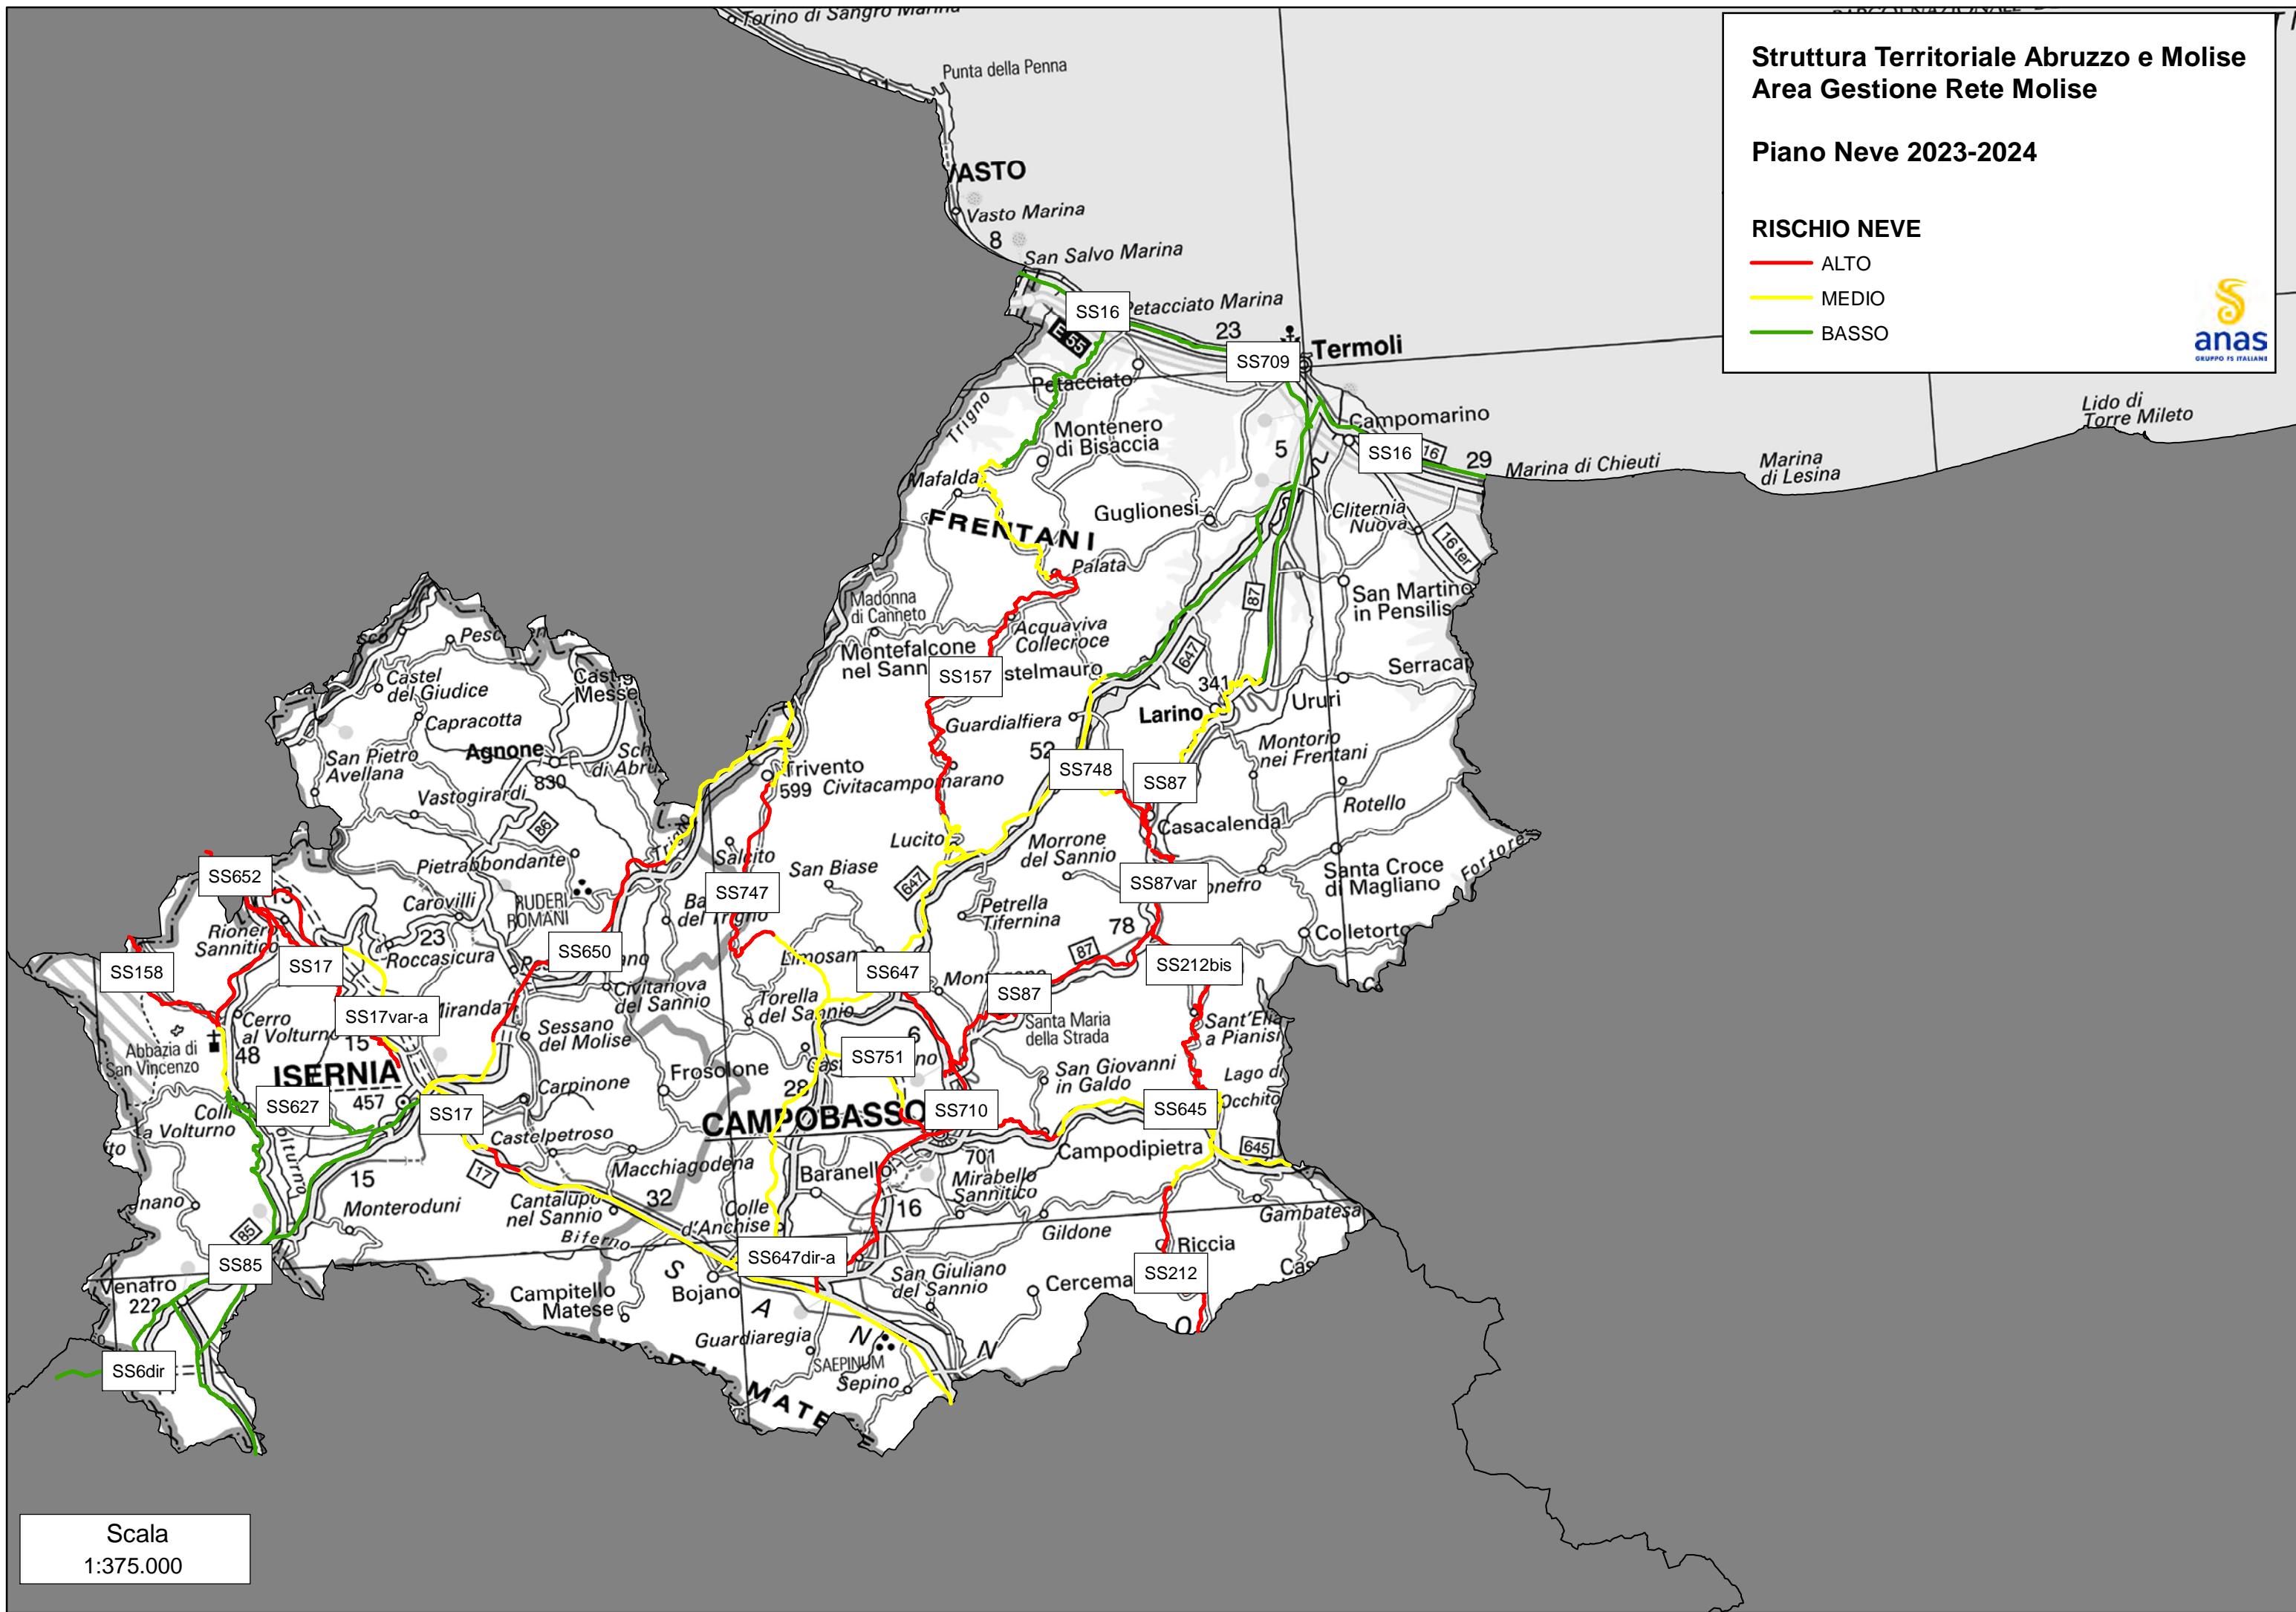

Struttura Territoriale Abruzzo e Molise Area Gestione Rete Molise

Piano Neve 2023-2024

RISCHIO NEVE

- ALTO
- MEDIO
- BASSO

Scala
1:375.000