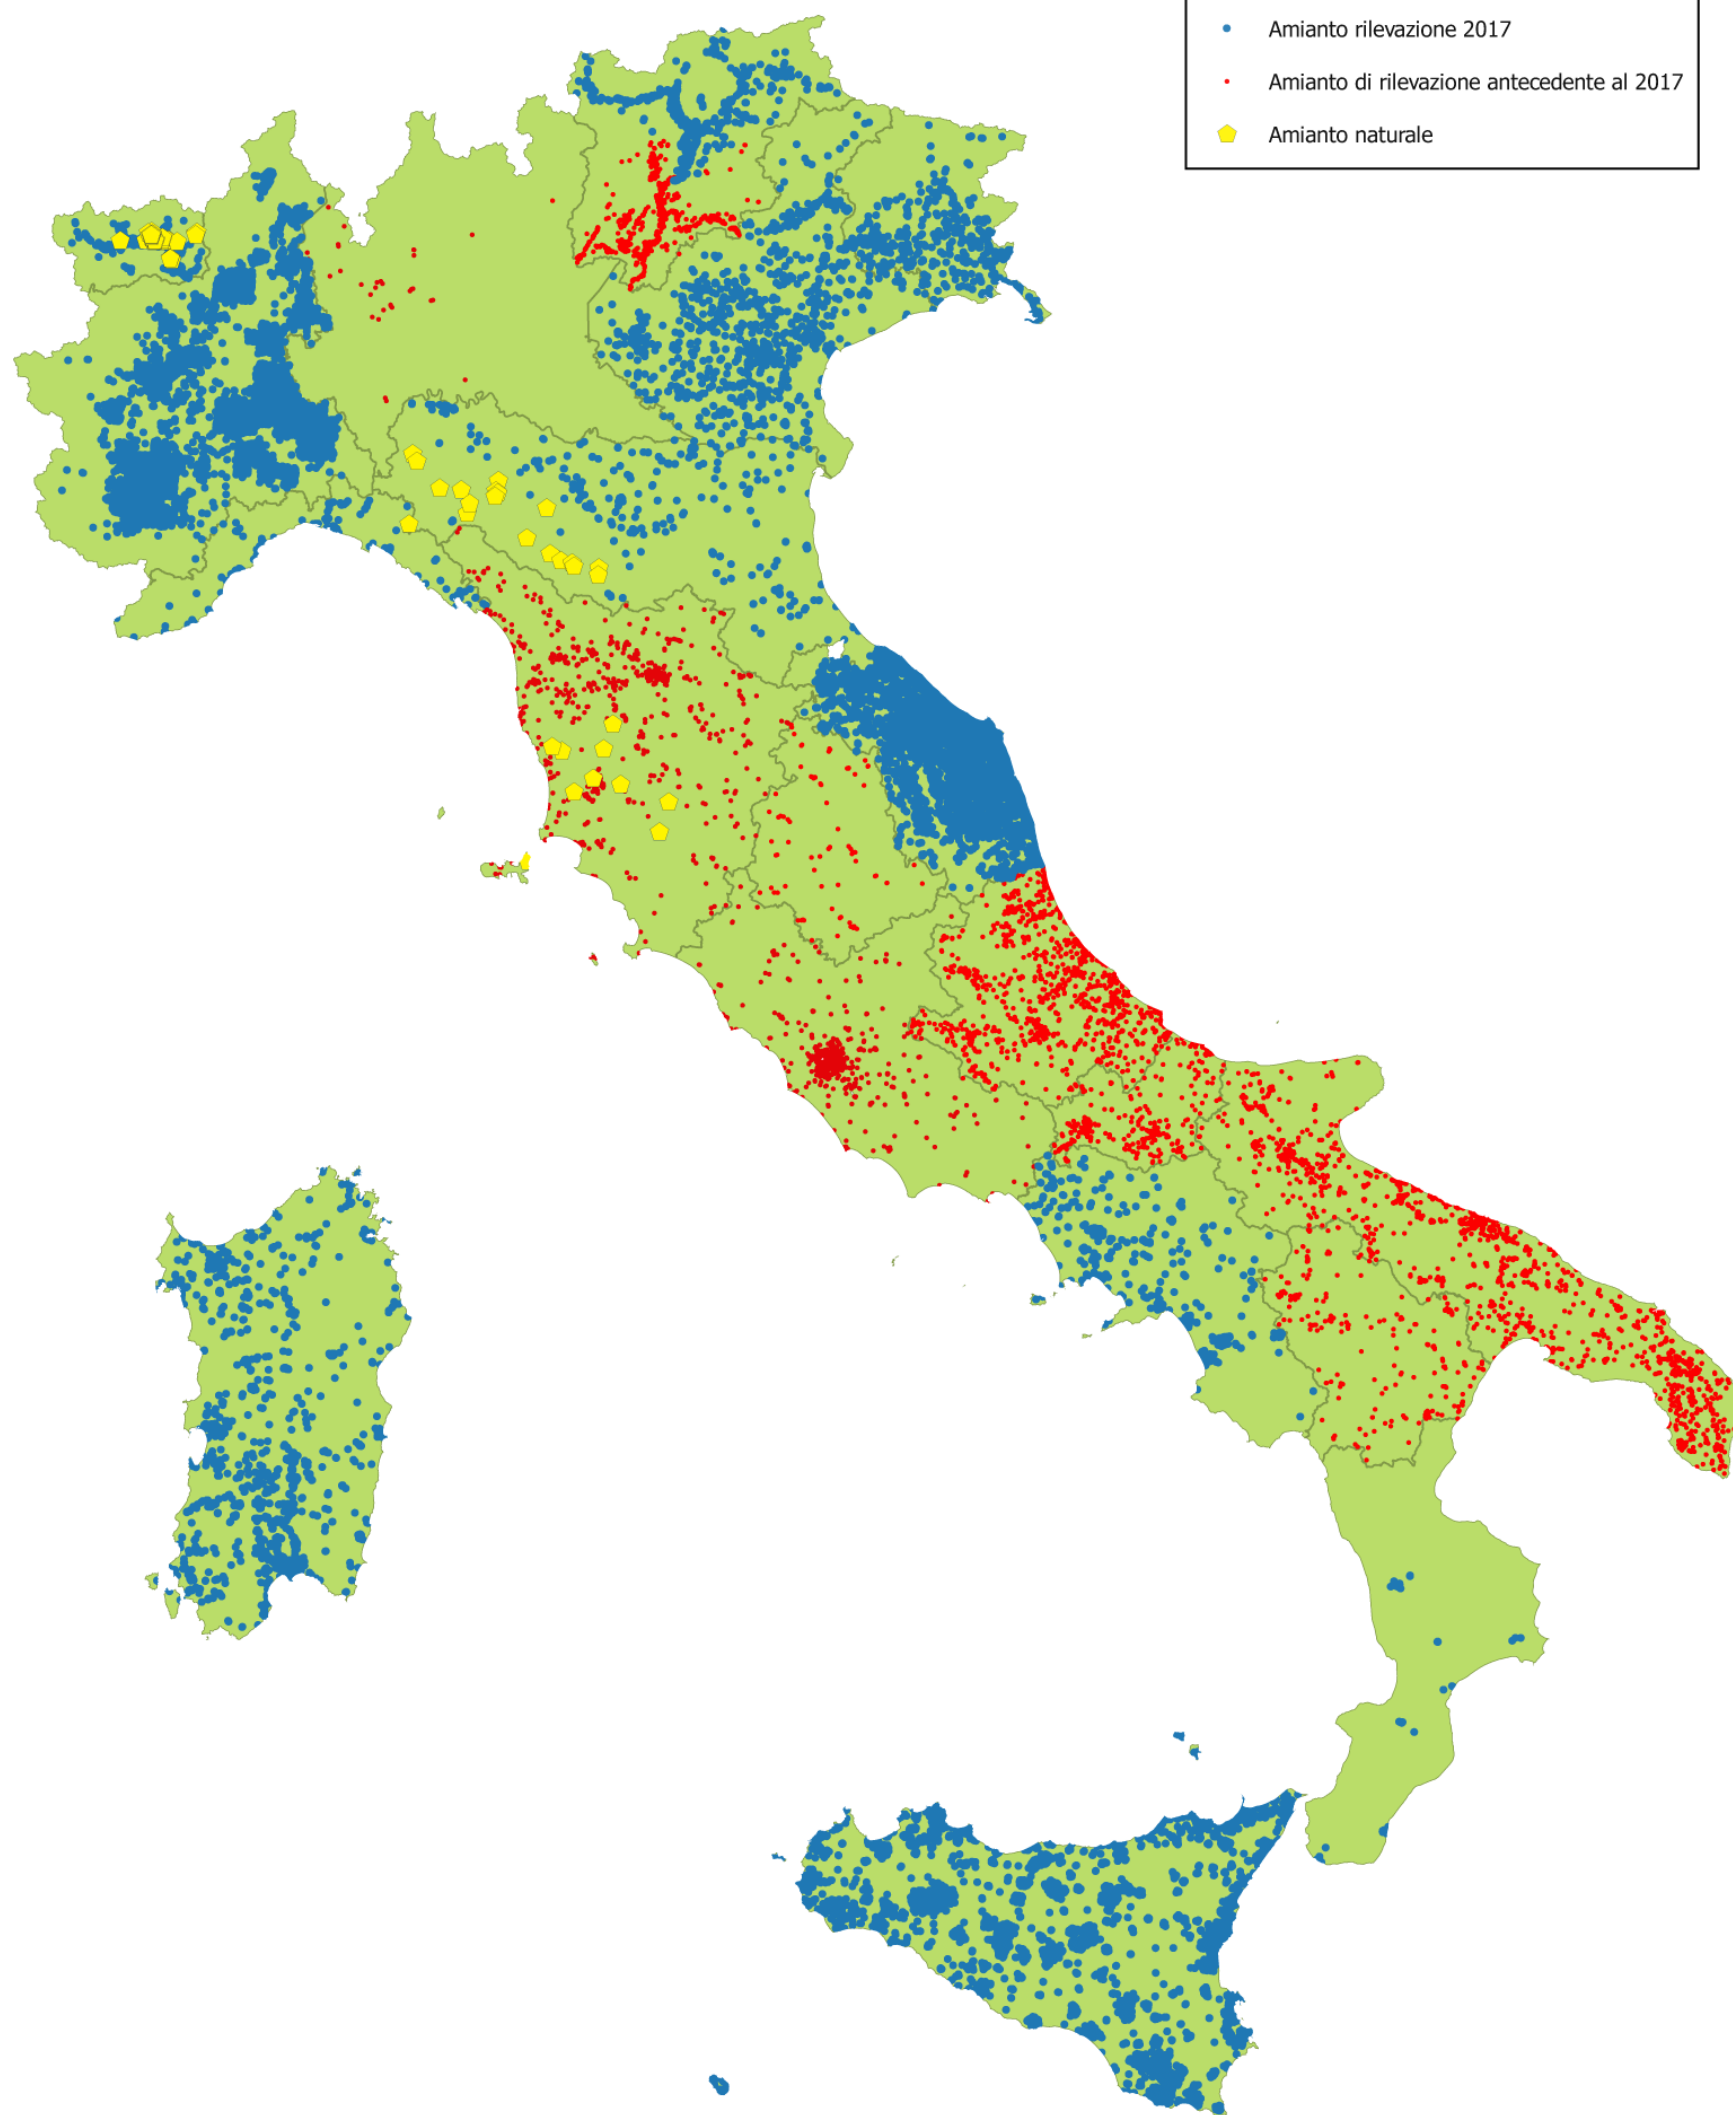

# Mappatura amianto 2018

Dati aggiornati al 31 dicembre 2018

**Numero siti d'amianto: 96.000**

*Ministero dell'Ambiente e della Tutela del  
Territorio e del Mare  
Direzione Generale per la Salvaguardia del  
Territorio e delle Acque*

## Legenda

- Amianto rilevazione 2017
- Amianto di rilevazione antecedente al 2017
- ◆ Amianto naturale

0 100 200 Km